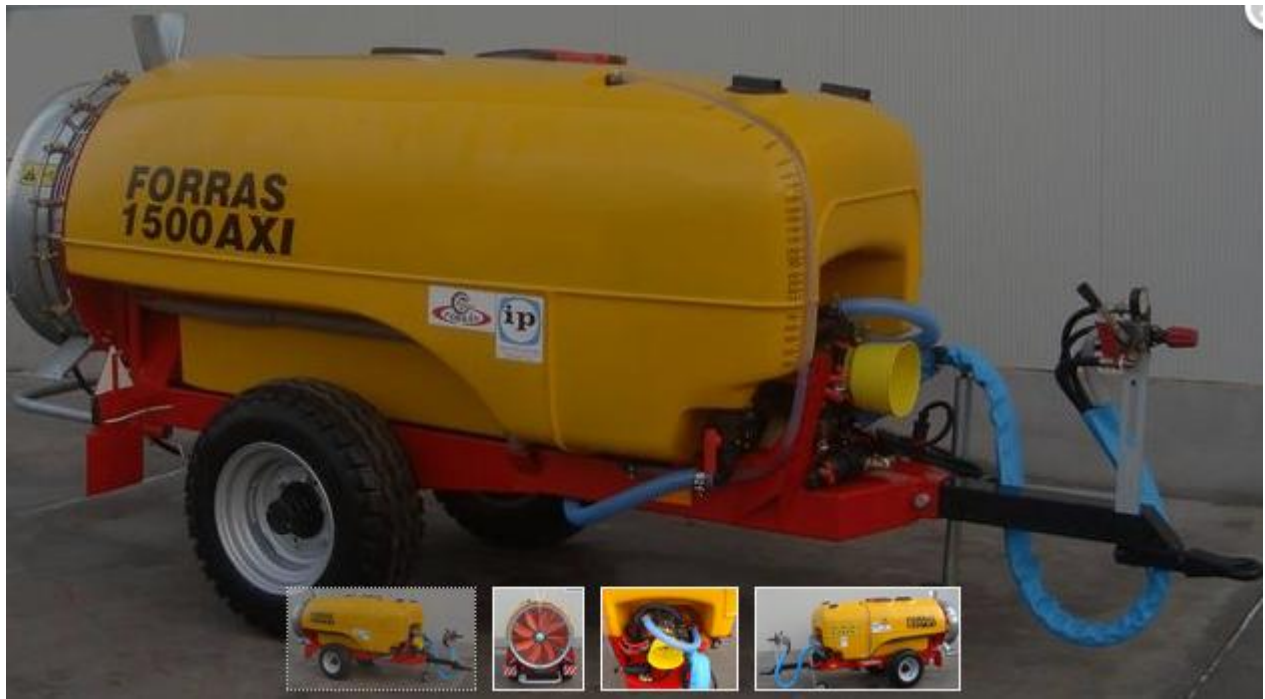

EAgro Kft

Magyar mezőgazdasági megoldások

Telefon: 06-70-657-79-00

E-mail: info@eagrokft.hu

Web: www.eagrokft.hu