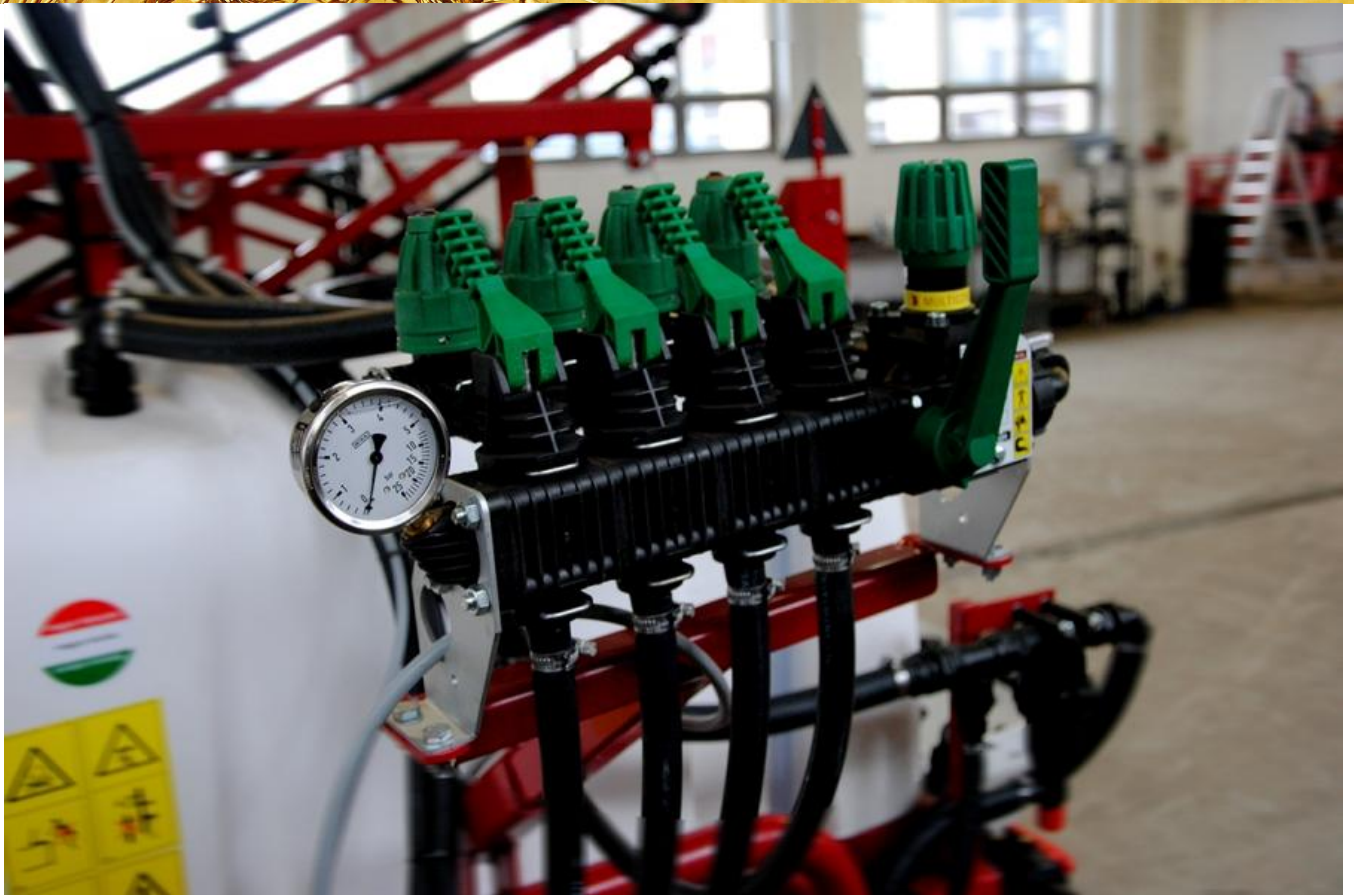

EAgro Kft

Magyar mezőgazdasági megoldások

Telefon: 06-70-657-79-00

E-mail: info@eagrokft.hu

Web: www.eagrokft.hu

EAgro